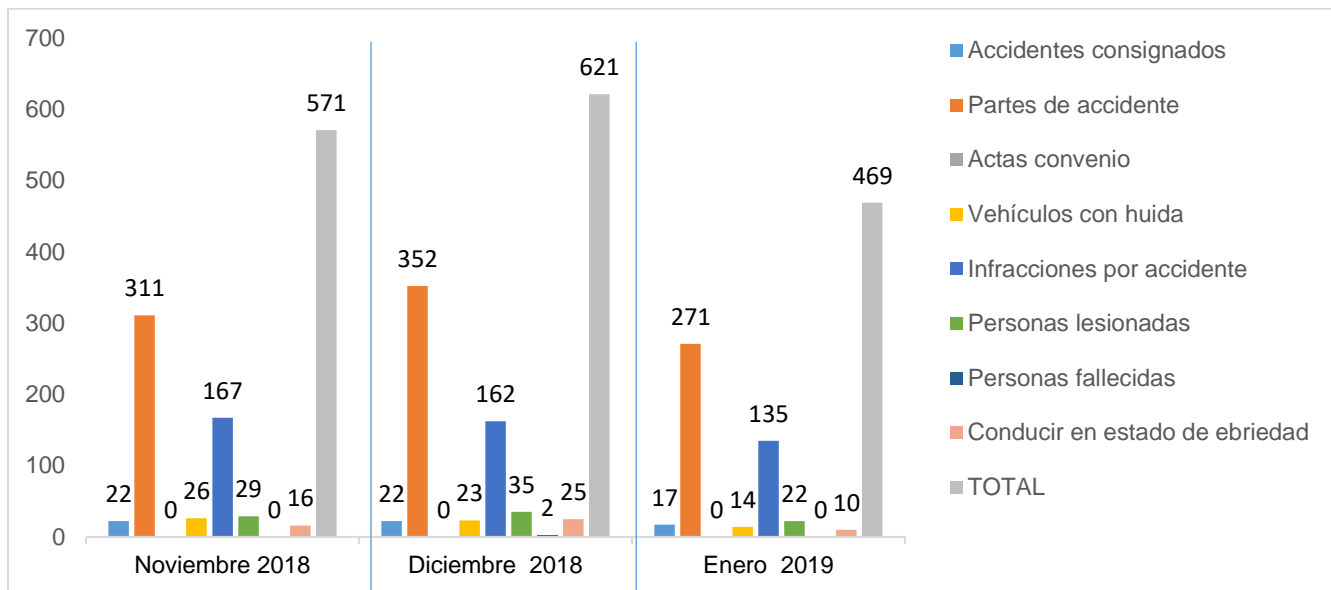

#### ESTADÍSTICAS DE GRÁFICA DE ACCIDENTES

Área responsable de generar la información: Institución de Policía Preventiva Municipal.

MUNICIPIO DE GARCÍA, NUEVO LEÓN

ENERO DE 2019

### INSTITUCIÓN DE POLICÍA PREVENTIVA MUNICIPAL