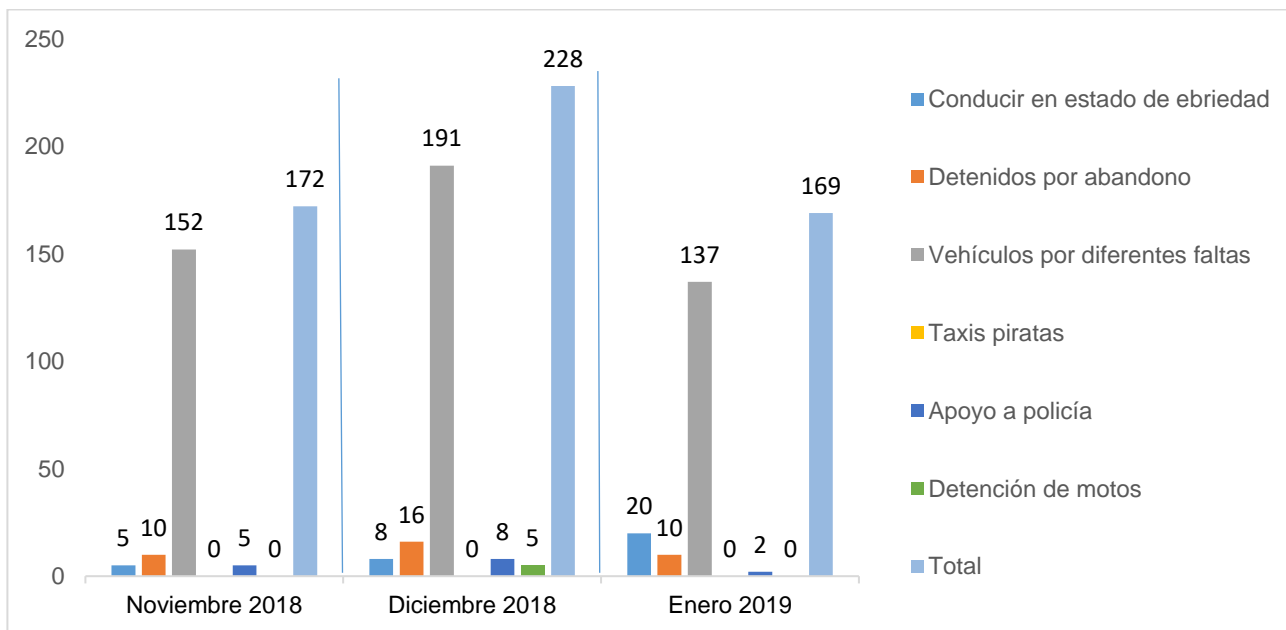

#### ESTADÍSTICAS DE GRÁFICA DE ACCIDENTES

Área responsable de generar la información: Institución de Policía Preventiva Municipal.

MUNICIPIO DE GARCÍA, NUEVO LEÓN

ENERO DE 2019

**INSTITUCIÓN DE POLICÍA PREVENTIVA MUNICIPAL**  
**ESTADÍSTICAS DE GRÁFICA DE ACCIDENTES DETENCIONES**