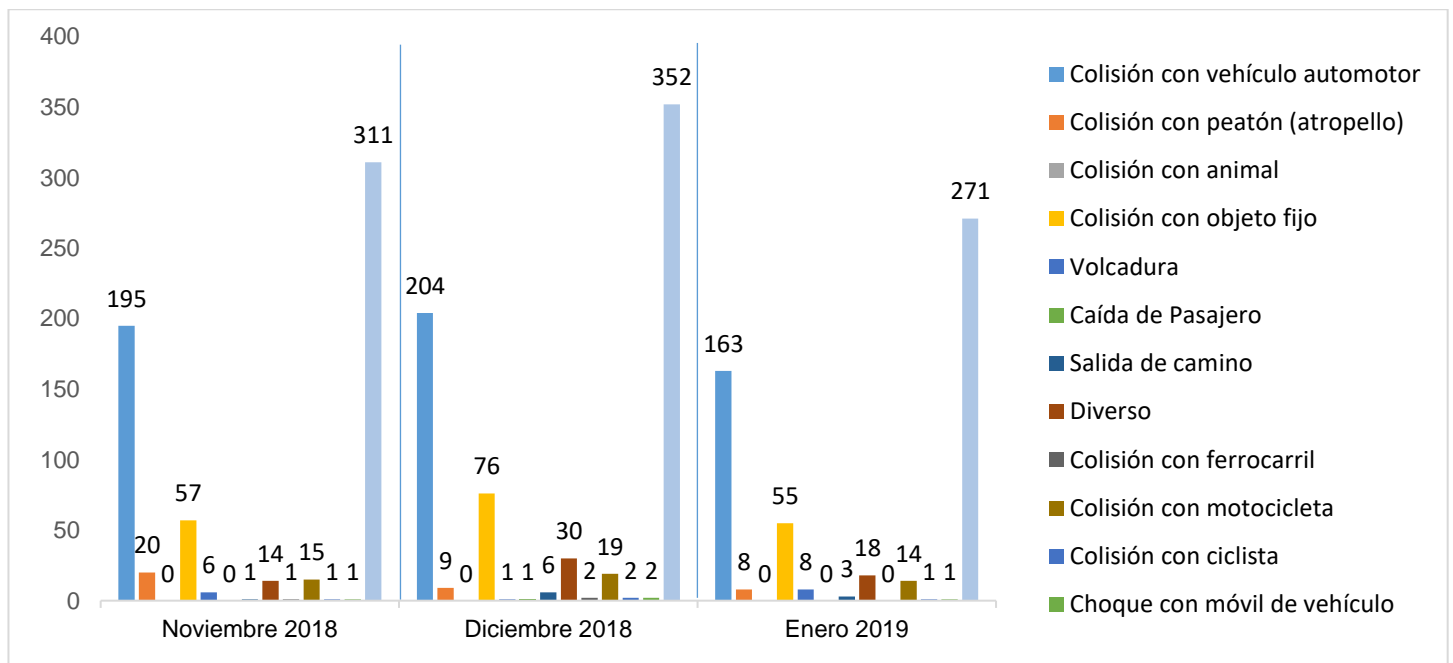

MUNICIPIO DE GARCÍA, NUEVO LEÓN

ENERO DE 2019

### INSTITUCIÓN DE POLICÍA PREVENTIVA MUNICIPAL

#### ESTADÍSTICAS DE GRÁFICA DE ACCIDENTES

Área responsable de generar la información: Institución de Policía Preventiva Municipal.

MUNICIPIO DE GARCÍA, NUEVO LEÓN

ENERO DE 2019