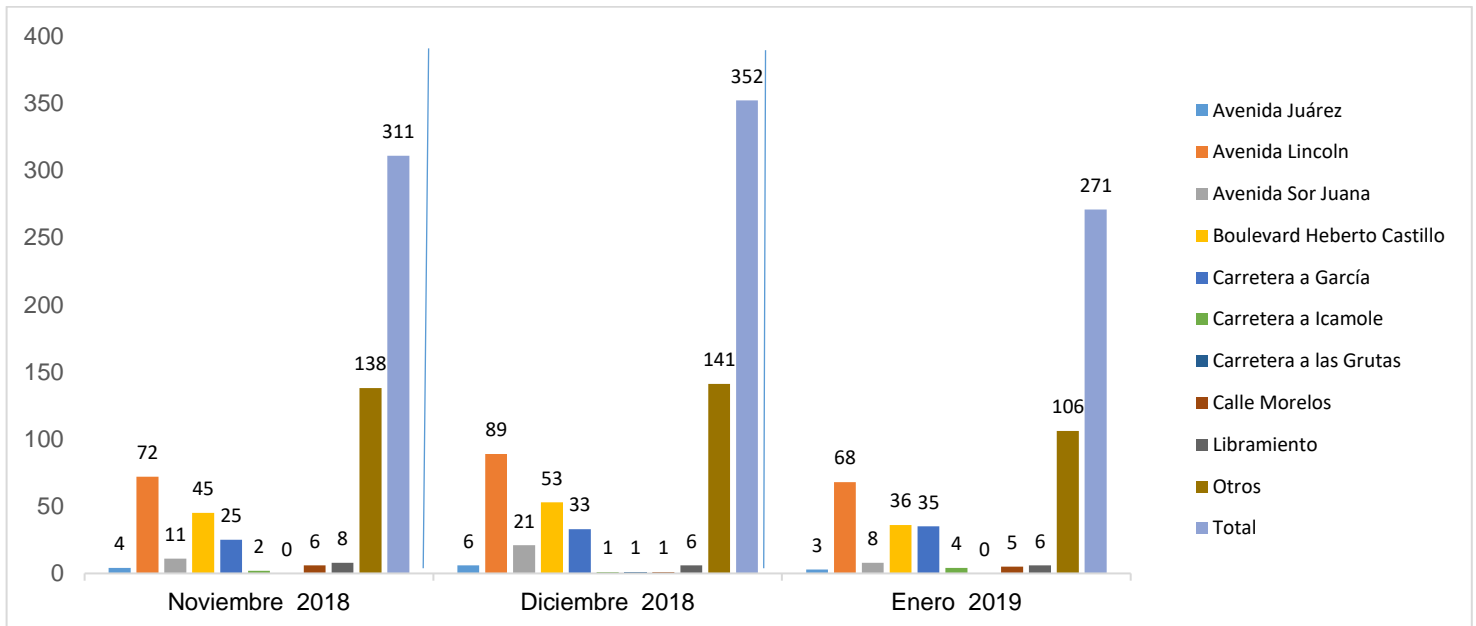

MUNICIPIO DE GARCÍA, NUEVO LEÓN

ENERO DE 2019

INSTITUCIÓN DE POLICÍA PREVENTIVA MUNICIPAL

ESTADÍSTICAS DE GRÁFICA DE ACCIDENTES

Área responsable de generar la información: Institución de Policía Preventiva Municipal.